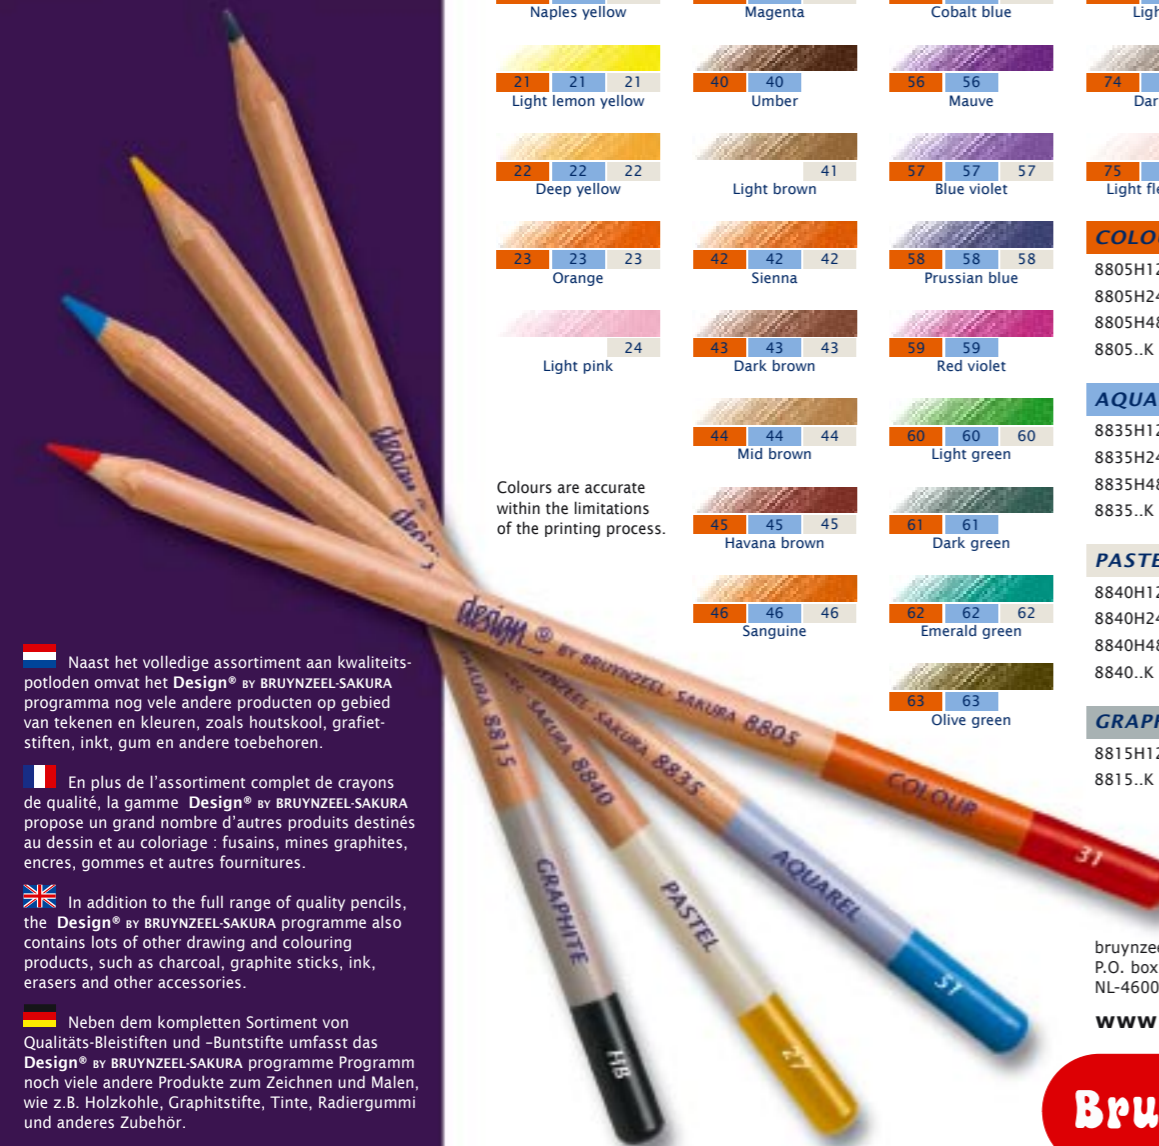

Colours are accurate within the limitations of the printing process.

Naastr het volledige assortiment aan kwaliteitspotloden omvat het Design® by BRUYNZEEL-SAKURA programma nog vele andere producten op gebied van tekenen en kleuren, zoals houtskool, grafietstiften, inkt, gum en andere toebehoren.

En plus de l'assortiment complet de crayons de qualité, la gamme Design® by BRUYNZEEL-SAKURA propose un grand nombre d'autres produits destinés au dessin et au coloriage : fusains, mines graphites, encres, gommes et autres fournitures.

In addition to the full range of quality pencils, the Design® by BRUYNZEEL-SAKURA programme also contains lots of other drawing and colouring products, such as charcoal, graphite sticks, ink, erasers and other accessories.

Neben dem kompletten Sortiment von Qualitäts-Bleistiften und -Buntstifte umfasst das Design® by BRUYNZEEL-SAKURA programme Programm noch viele andere Produkte zum Zeichnen und Malen, wie z.B. Holzkohle, Graphitstifte, Tinte, Radiergummi und anderes Zubehör.

bruynzeel - sakura bv
P.O. box 110
NL-4600 AC Bergen op Zoom
www.bruynzeel-sakura.com